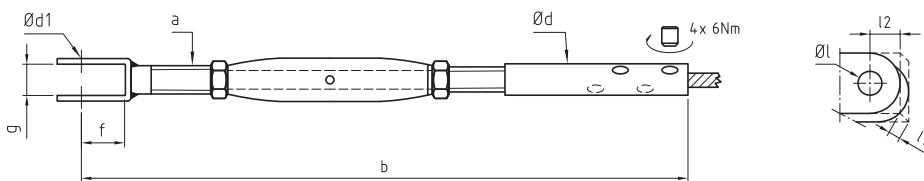

GABELN FORKS

EASY GRIP, SPANNSCHLOSS MIT GABEL EASY GRIP, TURNBUCKLE WITH FORK

Artikelnummer Part number	a	b	g	f	ød	ød1	Spannweg Adjustment	Nm	ø Seil ø rope	kN	l1	l2	ø l
770-0400	M6	235	7,5	12	10	5	+36 -36	6	2	2	6	10	5,5
									3	4			
									4	5			
770-0600	M8	273	10	13	14	6	+40 -40	6	5	6	8	10	6,5
									6	6			

Werkstoff 1.4404 | Nicht geeignet für Spiralseil 1x19 | kN = Bruchkraft
Material AISI 316L | Not suitable for strand 1x19 | kN = breaking load

Für Klemmschrauben Gewindegewissung benutzen
For screws use thread lock fluid

Alle Angaben in Millimetern
All dimensions in millimeters