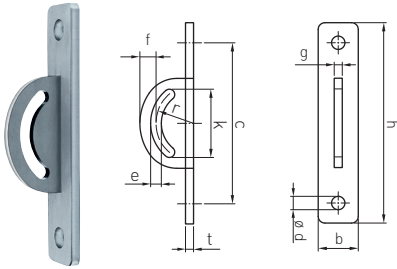

### GABELKONSOLE FORK BRACKET

Artikelnummer Part number	b	c	ø d	e	f	g	h	k	r	t
834-006 	30	120	12	8	12	6	150	51	28	6
834-012 	53	210	14	14	28	12	262	89	49	12

**Werkstoff 1.4404**  
Material AISI 316L

**Alle Angaben in Millimetern**  
All dimensions in millimeters