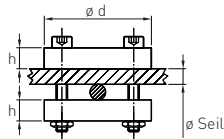

### CS-SEILKREUZ, VERSTELLBAR CS-CROSS CLAMP, ADJUSTABLE

Artikelnummer Part number	h	$\varnothing d$	$\varnothing \text{Seil}$ $\varnothing \text{ rope}$
858-36 	6	36	4-6
858-42	8	42	8-12

**Werkstoff 1.4401**  
Material AISI 316