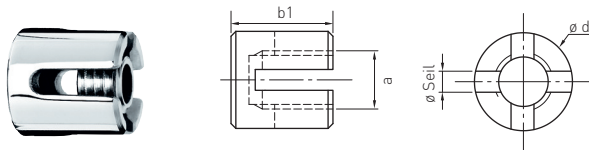

SEILE, SCHLAUFEN, KLEMMEN

CABLES, LOOPS, CLAMPS

SEILKREUZ 90° CROSS CLAMP 90°

Artikelnummer Part number	a	b1	ø d	ø Seil ø rope
858-0400 	M12	21	20	3-4
858-0600	M12	25	20	5-6

Werkstoff 1.4401
Material AISI 316

Alle Angaben in Millimetern
All dimensions in millimeters

 **Begrünung**
Greenery