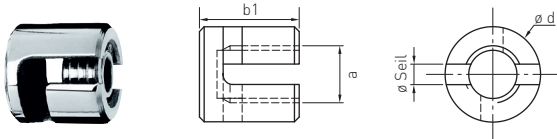

SEILE, SCHLAUFEN, KLEMMEN

CABLES, LOOPS, CLAMPS

SEILKREUZ, VERSTELLBAR

CROSS CLAMP, ADJUSTABLE

Artikelnummer Part number	a	b1	ø d	ø Seil ø rope
858-0400-01 	M12	19,5	20	3-4
858-0600-01	M12	23,5	20	5-6

Werkstoff 1.4401
Material AISI 316

Alle Angaben in Millimetern
All dimensions in millimeters

 **Begrünung**
Greenery