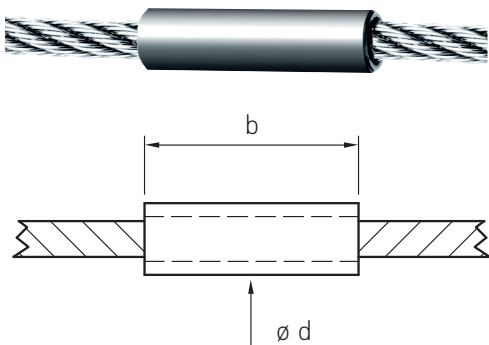

SEILHÜLSE, VERSCHIEBBAR
LOOSE SLEEVE

Artikelnummer Part number	b	ø d	ø Seil ø rope
864-0310	30	10	3
864-0407	30	7	4
864-0407 M	40	7	4
864-0407 L	55	7	4
864-0408	30	8	4
864-0408 M	40	8	4
864-0408 L	55	8	4
864-0410	30	10	4
864-0508	30	8	5
864-0508 M	40	8	5
864-0508 L	55	8	5
864-0513	30	13	5
864-0610	30	10	6
864-0610 M	40	10	6
864-0610 L	55	10	6
864-0613	30	13	6
864-0813	30	13	8
864-1018	50	18	10
864-1020	50	20	10

Werkstoff 1.4401

Die Hülse ist unverpresst auf das Seil geschoben und wird im Pfostenprofil verklebt

Material AISI 316

The sleeve can slide along the length of the cable. Secure the sleeve to the post profile not the rope.

Alle Angaben in Millimetern

All dimensions in millimeters