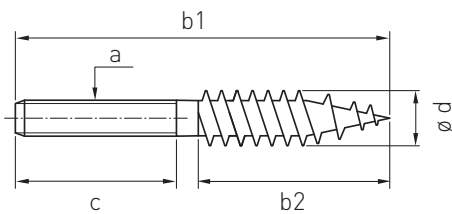

STOCKSCHRAUBE  
DUAL THREAD SCREW

Artikelnummer Rechtsgewinde Part number RH thread	Artikelnummer Linksgewinde Part number LH thread	a	b1	b2	c	ø d
878-0500	877-0500	M5	50	30	20	4,3
878-0600	877-0600	M6	70	40	30	5,2
878-0800 	877-0800	M8	100	60	40	6,9
878-0815	-	M8	50	30		6,9
878-1000	-	M10	61	35	22	8,9
878-1200	-	M12	110	60	30	12

Werkstoff 1.4401  
Material AISI 316

Alle Angaben in Millimetern  
All dimensions in millimeters

 Begrünung  
Greenery