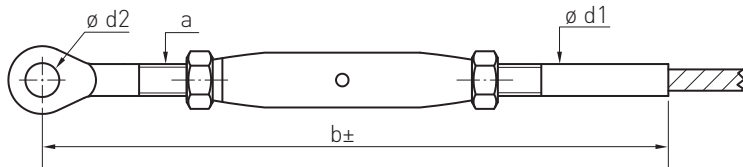

ÖSEN EYES

SPANNSCHLOSS MIT ÖSE, GEHÄMMERT TURNBUCKLE WITH EYE HAMMERED

Artikelnummer Part number	a	b	ø d1 ^{+0,2 0}	ø d2	ø Seil ø rope	Spannweg Adjustment	kN
889-0400-F30	M5	168	5	5,5	4	+30 -35	7
889-0500-F30	M6	180	6	6,5	5	+30 -40	11
889-0600-F30	M8	221	8	8,5	6	+35 -50	16
889-0800-F30	M10	247	10	10,5	8	+40 -60	25
889-1000-F30	M12	296	12	13	10	+50 -70	41

Werkstoff 1.4401 | kN = Bruchkraft
Material AISI 316 | kN = breaking load

Alle Angaben in Millimetern
All dimensions in millimeters