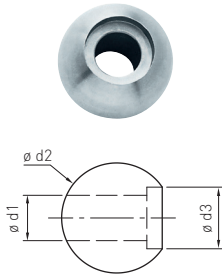

KUGEL FÜR LINSENKOPF MIT INNENGEWINDE
BALL FOR INTERNAL THREAD RADIUS HEAD

Artikelnummer Part number	ø d1	ø d2	ø d3
899-06	6,5	20	10
899-07	7,5	20	12
899-08	9	25	14
899-10	11	25	16

Werkstoff 1.4401
Material AISI 316

Alle Angaben in Millimetern
All dimensions in millimeters