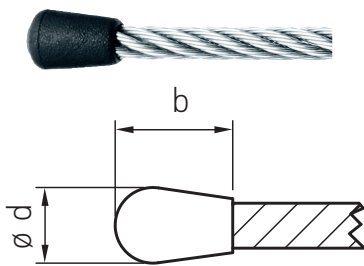

SEILABDECKUNG
WIRE ROPE END CAP

Artikelnummer Part number	b	ø d	ø Seil ø rope
904-0200	8	4	2
904-0300	8,8	5,5	3
904-0400 	8,8	5,5	4
904-0500	8	7,5	5
904-0600	12	7,5	6
904-0800	13	11,5	8
904-1000	14,6	13,4	10

Kunststoff schwarz
Black plastic

Alle Angaben in Millimetern
All dimensions in millimeters

 **Begrünung**
Greenery