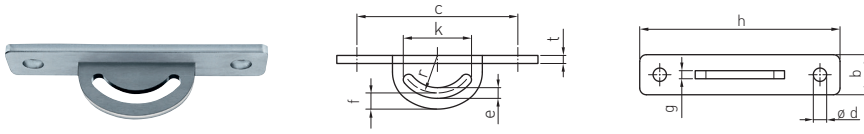

## GABELKONSOLE\_FORK BRACKET

Artikelnummer Part number	b	c	ø d	e	f	g	h	k	r	t
834-006 <a href="#">dwg</a>	30	120	12	8	12	6	150	51	28	6
834-012 <a href="#">dwg</a>	53	210	14	14	28	12	262	89	49	12

Werkstoff 1.4404\_Material AISI 316L